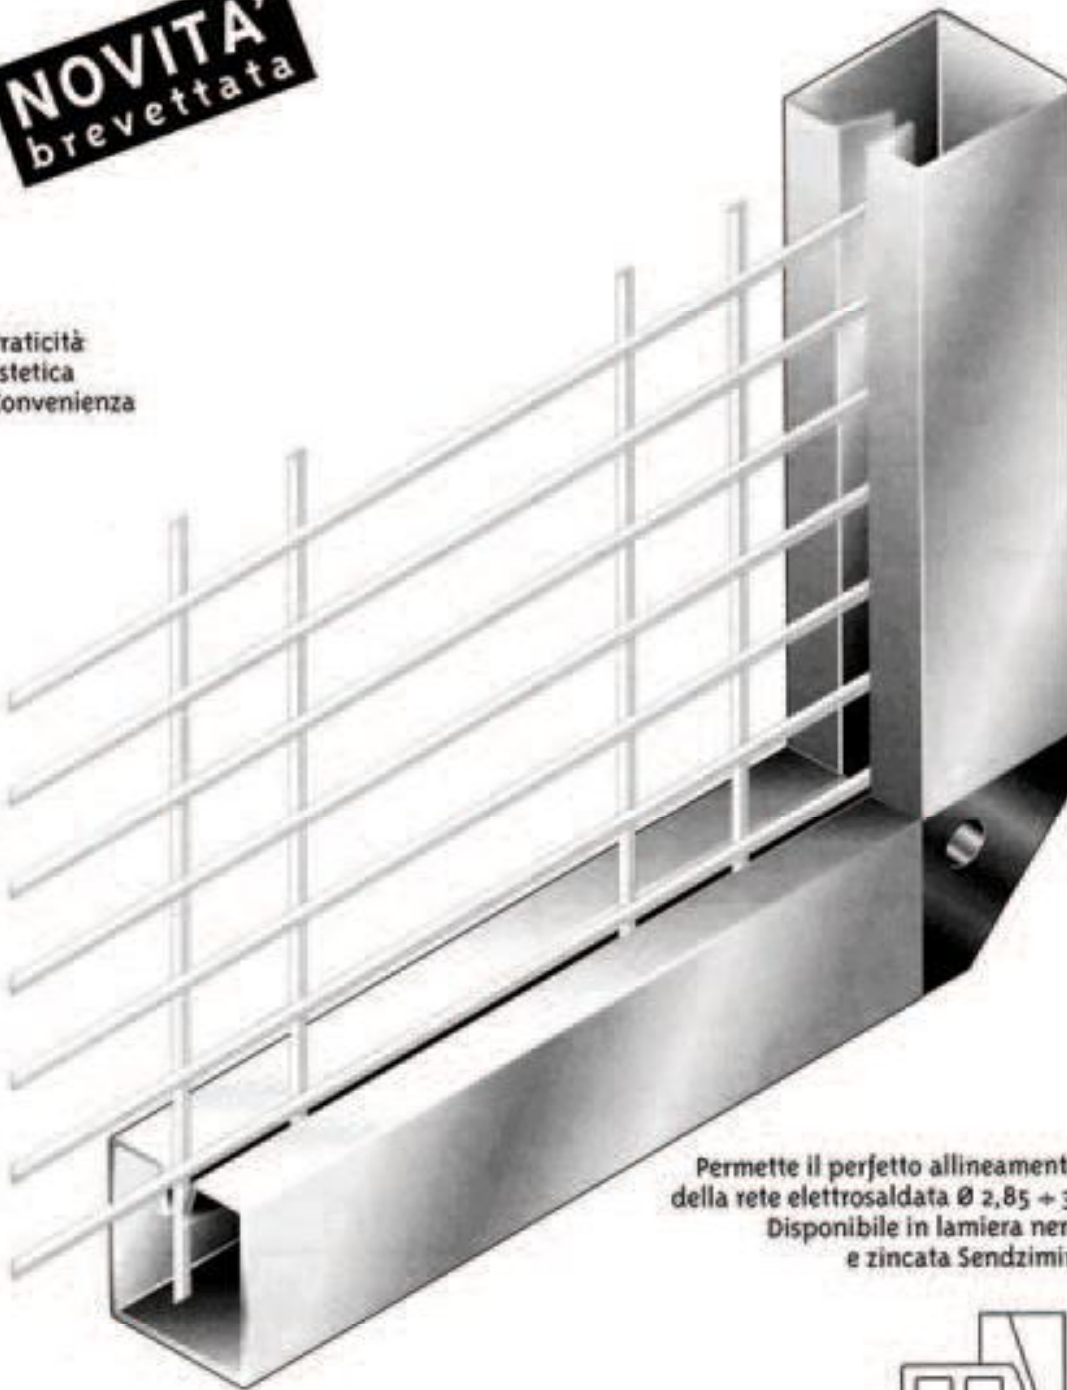

PROFILORETE ASIMMETRICO

NOVITA'
brevettata

- Praticità
- Estetica
- Convenienza

Permette il perfetto allineamento
della rete elettrosaldata $\varnothing 2,85 + 3$.
Disponibile in lamiera nera
e zincata Sendzimir.