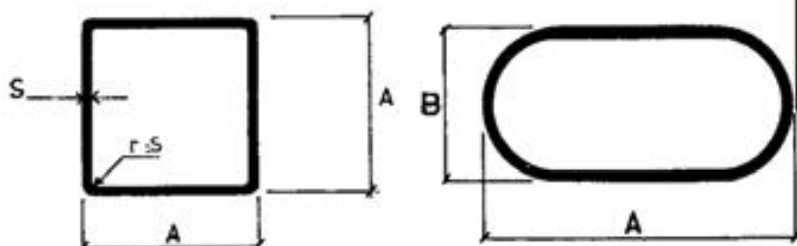

TUBI A FREDDO

TUBOLARI

**TUBI QUADRI ED OVALI
DA NASTRO LUCIDO
LAMINATO A FREDDO**

Dimensioni esterno mm.	Spessore mm.									
	0,6	0,7	0,8	0,9	1	1,2	1,5	2	2,5	3
	Peso kg/ml.									
Quadri										
A x A										
10 x 10			0,24	0,27	0,30	0,34				
12 x 12			0,28	0,31	0,35	0,41	0,50			
14 x 14			0,34	0,38	0,42	0,48	0,61			
15 x 15			0,36	0,40	0,44	0,53	0,65			
16 x 16			0,37	0,42	0,46	0,55	0,68			
18 x 18			0,44	0,48	0,53	0,63	0,77			
20 x 20			0,47	0,54	0,60	0,70	0,87			
22 x 22			0,53	0,60	0,67	0,78	0,98			
25 x 25					0,76	0,90	1,11	1,50		
30 x 30					0,92	1,08	1,39	1,80		
35 x 35					1,07	1,29	1,60	2,11		
40 x 40						1,44	1,79	2,36		
Ovali										
A x B										
20 x 10			0,34	0,38	0,42	0,47	0,60			
25 x 10			0,36	0,40	0,44	0,53	0,65			
22 x 14			0,36	0,40	0,44	0,53	0,65			
30 x 15				0,54	0,59	0,70	0,86			
36 x 18					0,71	0,85	1,05			
40 x 20					0,76	0,90	1,12			
60 x 30							1,87	2,47		