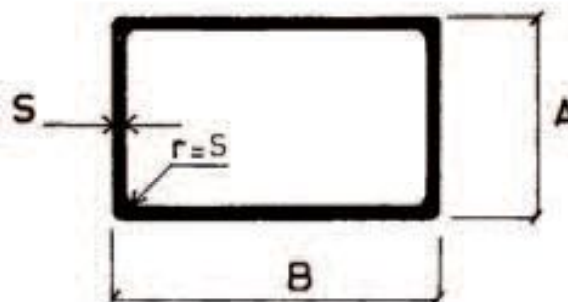

TUBI A FREDDO

**TUBI RETTANGOLARI
DA NASTRO LUCIDO
LAMINATO A FREDDO**

Dimensioni esterne B x A mm.	Spessore mm.									
	0,6	0,7	0,8	0,9	1	1,2	1,5	2	2,5	3
	Peso kg/ml.									
15 x 10			0,29	0,33	0,36	0,43	0,52			
20 x 10			0,36	0,40	0,44	0,52	0,64			
20 x 15			0,42	0,45	0,52	0,61	0,76			
25 x 10			0,42	0,45	0,52	0,61	0,75			
25 x 15			0,48	0,54	0,60	0,71	0,87			
25 x 20			0,55	0,61	0,67	0,80	0,99			
30 x 10			0,48	0,54	0,60	0,71	0,87			
30 x 15			0,55	0,61	0,67	0,80	0,99			
30 x 20					0,75	0,90	1,11	1,48		
30 x 25					0,83	0,99	1,22	1,60		
35 x 10					0,67	0,80	0,99			
35 x 15					0,75	0,90	1,11	1,48		
35 x 20					0,83	0,99	1,22	1,65		
40 x 10					0,75	0,90	1,11	1,50		
40 x 15					0,83	0,99	1,22	1,65		
40 x 20					0,91	1,08	1,34	1,76		
40 x 25					0,99	1,20	1,50	1,96		
40 x 30					1,07	1,27	1,58	2,07		
40 x 35					1,15	1,37	1,69	2,26		
45 x 10					0,83	0,99	1,22	1,60		
45 x 15					0,91	1,08	1,34	1,76		
45 x 20					0,99	1,18	1,46	1,91		
45 x 25					1,07	1,27	1,58	2,07		
45 x 30					1,15	1,37	1,69	2,26		
50 x 10					0,91	1,08	1,34	1,76		
50 x 15					0,99	1,20	1,50	1,96