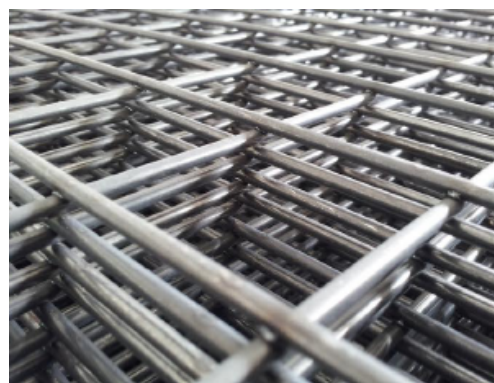

Rete elettrosaldata		
Maglia quadra mm.	Filo mm.	Dimensioni
30x30	3,00	2000 x1000
30x30	4,00	2000 x1000
40x40	3,00	2000 x1000
40x40	4,00	2000 x1000
50x50	4,00	2000 x1000
50x50	5,00	2000 x1000
50x50	6,00	2000 x1000
100x100	4,00	2000 x1000
100x100	5,00	2000 x1000
100x100	6,00	2000 x1000
30x30	3,00	2400 x1200
30x30	4,00	2400 x1200
40x40	3,00	2400 x1200
40x40	4,00	2400 x1200
50x50	4,00	2400 x1200
50x50	5,00	2400 x1200
50x50	6,00	2400 x1200
100x100	4,00	2400 x1200
100x100	5,00	2400 x1200
100x100	6,00	2400 x1200
Maglia rettangolare mm.	Filo mm.	Dimensioni
40x80	4,00	2400 x1200
50x100	4,00	2400 x1200
50x100	5,00	2400 x1200
50x100	6,00	2400 x1200
100x150	4,00	2400 x1200
100x150	5,00	2400 x1200
100x150	6,00	2400 x1200
50x150	5,00	2400 x1200
50x150	6,00	2400 x1200
50x200	5,00	2400 x1200
50x200	6,00	2400 x1200

Produciamo rete elettrosaldata a misura